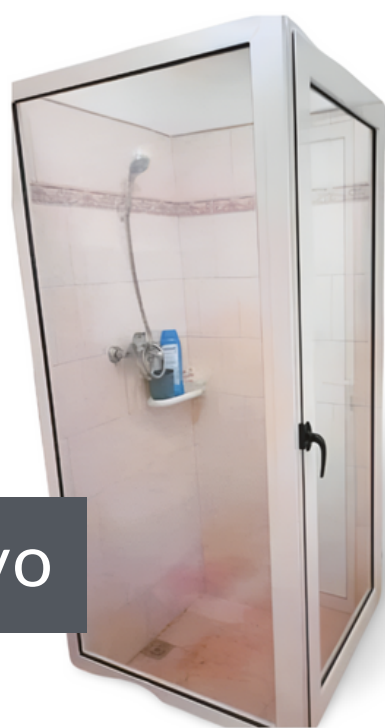

7. Nuevo

Mamparas de baño

1. Nuevo

Mampara de baño corrediza

Descripción:

Perfil: Aluminio blanco

Tipo de cristal: Transparente

Medida: 1.50 cm x 1.50 cm

2. Nuevo

Mampara de baño corrediza

Descripción:

Perfil: Aluminio blanco

Tipo de cristal: Corrugado Claro

Medida: 1.30 cm x 1.50 cm

3. Nuevo

Cabina para baño corrediza