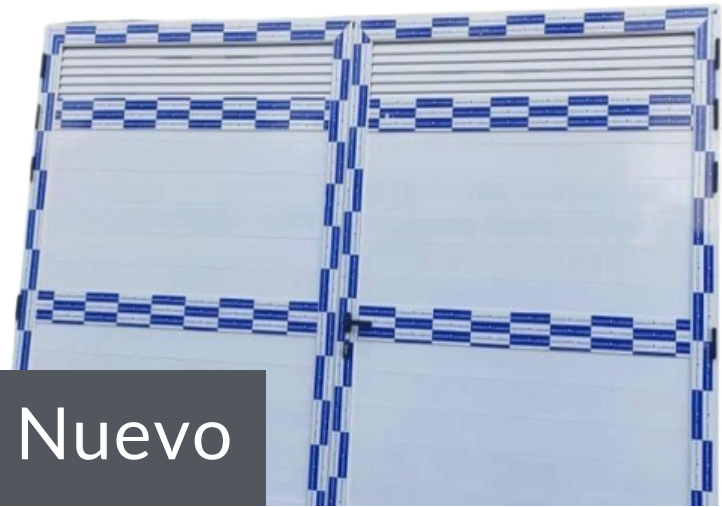

Puertas de Garaje

Puertas de Garaje de bisagra

Descripción:

Perfil: Aluminio blanco

Tipo: Puertas dobles, perfil combinado con tablillas tropicales.

Medida: 2.30 cm x 2.10 cm

1. Nuevo