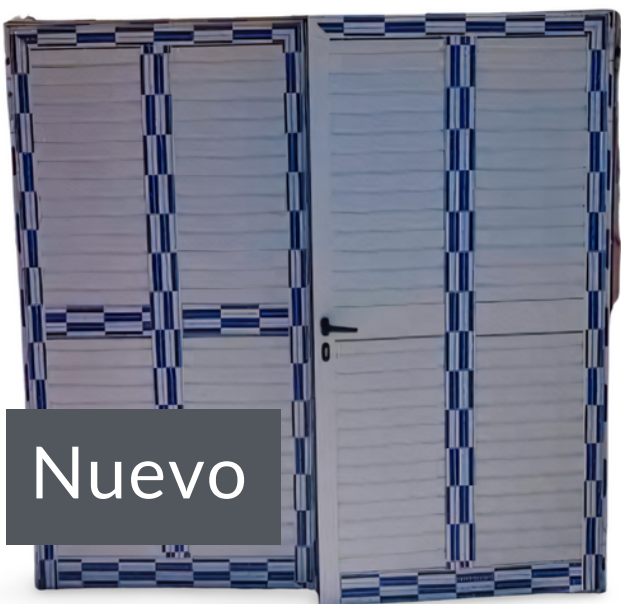

Medida: 2.30 cm x 2.10 cm

1. Nuevo

Puertas de Garaje de bisagra

Descripción:

Perfil: Aluminio blanco

Tipo: Puertas dobles, perfil combinado con cristales calobar oscuro.

Medida: 2.80 cm x 2.10 cm

2. Nuevo

Puertas de Garaje de bisagra

Descripción:

Perfil: Aluminio blanco

Tipo: Puertas dobles, perfil aluminio completo.

Medida: 2.80 cm x 2.10 cm

3. Nuevo

Puertas de Garaje

4. Nuevo

Puertas de Garaje de bisagra

Descripción:

Perfil: Aluminio blanco

Tipo: Puertas dobles.

Medida: 2.50 cm x 2.10 cm

5. Nuevo

Puertas de Garaje de bisagra

Descripción: Cristal